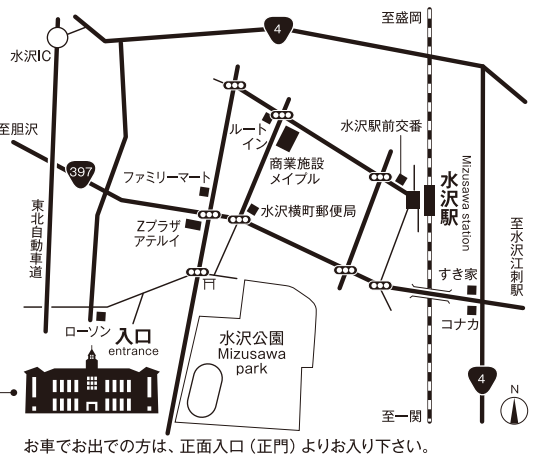

タレント黒田有彩が
解説する重力波
タレント
黒田 有彩
タレントとして宇宙の魅力を発信しながら
JAXA宇宙飛行士の受験を目指す。「NHK高校
講座物理基礎」出演中。著書に「宇宙女子」(集
英社インターナショナル)。

8.20 土 9:30開場 10:00開始 20:30終了

入場無料 駐車場有 星空観察会 [19:00~20:30] ※荒天中止

主催: いわて銀河フェスタ2016実行委員会 (国立天文台水沢VLBI観測所、奥州市、NPO法人イーハトーブ宇宙実践センター(奥州宇宙遊学館))
共催: 岩手県南広域振興局、奥州市水沢南自治振興会、奥州商工会議所、奥州市観光物産協会
協力: クレイ・ジャパン・インク、日本宇宙少年団水沢2分団、星の喫茶室、北上天文同好会、水沢星のサークル、水沢天文同好会、一閃星の会
後援: JAXA、岩手県教育委員会、岩手日報社、河北新報社、胆江日日新聞社、岩手日日新聞社、水沢テレビ、奥州エフエム放送、月刊Oh! Shun
お問い合わせ: 奥州宇宙遊学館 TEL0197-24-2020 (火曜日を除く/9:00-17:00)

ツイッターは @IwateGingaFesta
ウェブサイトでも情報公開中!
いわて銀河フェスタウェブサイト
<http://www.miz.nao.ac.jp/content/openhouse>

会場
国立天文台水沢
National Astronomical Observatory of Japan Mizusawa
国立天文台のサイトはこちらへ<http://www.miz.nao.ac.jp/>
奥州宇宙遊学館
Oshu Space and Astronomy Museum
岩手県奥州市水沢区星カ丘町2-12
2-12, Mizusawaku Hoshigaokacho, Oshu, Iwate
奥州宇宙遊学館のサイトはこちらへ<http://uchuyugakukan.com/>

お車で出での方は、正面入口(正門)よりお入り下さい。

会場マップ

- i** 受付
- P** 駐車場
- ♿** トイレ
- Q** クイズ
- 🏠** 救護室
- 🚲** 駐輪場
- ♿** 多目的トイレ
- 🧼** 整理券

4 VERA20mアンテナ

10:00~16:30 20mアンテナツアー **整**
 10:00~16:30 特別内覧ツアー受付 **整**

20mアンテナに登ってみよう!
 身長120cm以上
 (サンダル・ヒールでは登れません。)

西門
 18:00まで

9 本館西側

10:00~19:00 食堂・屋台コーナー
 10:00~18:00 産直コーナー

ケータリングカーもくるよ!

8 スーパーコンピュータ室

10:00~16:30
 スパコン「アテルイ」ツアー
 小学校低学年以下は保護者同伴 **整**
 CfCA 研究紹介
 雨天の場合、研究紹介とクイズは
 国立天文台水沢本館1階に移動

10 奥州宇宙遊学館

10:30~17:00
 サイエンス体験コーナー
 「ブラックホールの位置・大きさ計算体験」
 科学実験コーナー
 「蓄電池を作る・他」
 10:30~14:00
 呈茶 裏千家岩手南青年部
 16:00~17:30
 特別講演会
 遊学館イベント
 まだまだあるよ
 10:00~17:00
 常設展示・ILC関連展示
 ブラックホールの位置(マップ)展示
 10:30~17:00
 4次元デジタル宇宙シアター **整**