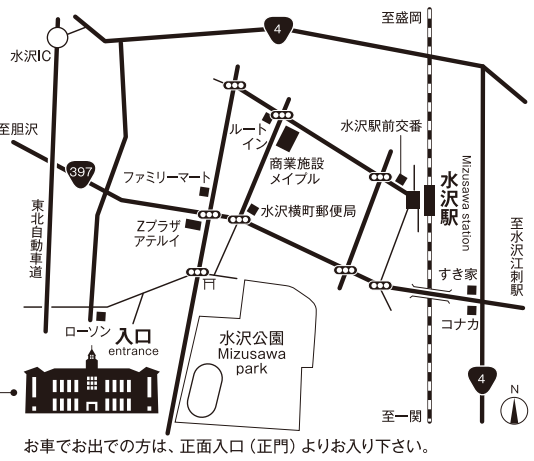

# 8.20 土 9:30開場 10:00開始 20:30終了

入場無料 駐車場有 星空観察会 [19:00~20:30] ※荒天中止

主催：いわて銀河フェスタ2016実行委員会 (国立天文台水沢VLBI観測所、奥州市、NPO法人イーハトーブ宇宙実践センター(奥州宇宙遊学館))  
共催：岩手県南広域振興局、奥州市水沢南自治振興会、奥州商工会議所、奥州市観光物産協会  
協力：クレイ・ジャパン・インク、日本宇宙少年団水沢2分団、星の喫茶室、北上天文同好会、水沢星のサークル、水沢天文同好会、一閃星の会  
後援：JAXA、岩手県教育委員会、岩手日報社、河北新報社、胆江日日新聞社、岩手日日新聞社、水沢テレビ、奥州エフエム放送、月刊Oh!Shun  
お問い合わせ：奥州宇宙遊学館 TEL0197-24-2020 (火曜日を除く/9:00-17:00)

ツイッターは @IwateGingaFesta  
ウェブサイトでも情報公開中!  
いわて銀河フェスタウェブサイト  
<http://www.miz.nao.ac.jp/content/openhouse>

会場  
国立天文台水沢  
National Astronomical Observatory of Japan Mizusawa  
国立天文台のサイトはこちらへ<http://www.miz.nao.ac.jp/>  
奥州宇宙遊学館  
Oshu Space and Astronomy Museum  
岩手県奥州市水沢区星カ丘町2-12  
2-12, Mizusawaku Hoshigaokacho, Oshu, Iwate  
奥州宇宙遊学館のサイトはこちらへ<http://uchuyugakukan.com/>

お車で出での方は、正面入口(正門)よりお入り下さい。