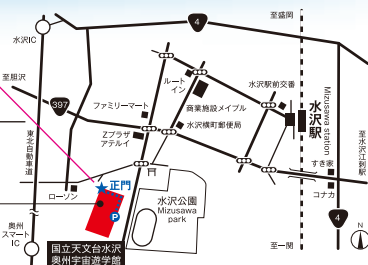

いわて銀河フェスタウェブサイト <http://www.miz.nao.ac.jp/content/openhouse>

会場
国立天文台水沢
National Astronomical Observatory of Japan Mizusawa
国立天文台水沢のサイトはこちらへ→<http://www.miz.nao.ac.jp/>
奥州宇宙遊学館
Oshu Space and Astronomy Museum
岩手県奥州市水沢星力丘町2-12
2-12 Mizusawa Hoshigakacho, Oshu, Iwate
奥州宇宙遊学館のサイトはこちらへ→<http://uchuyugakukan.com/>

20mアンテナツアー

スパコン「アテルイII」

20mアンテナツアー **整**

毎年大人気!

※対象は、小学校3年生以上で身長120cm以上(小学生は保護者同伴)
※スニーカー等、動きやすい靴でご参加ください

VERAの裏側、すべて見せます!

運用室・観測棟ってどんなことをする場所?
関連器ってなんかカッコイイ…けど何?などの疑問にお答えします

スパコン「アテルイII」ツアー **整**

裏千家岩手南青年部

岩手県
県南広域振興局

ILCコーナー

ILC-VRとかるたで、
ILCを楽しむ学ぼう!
あの人気キャラも来るかも?

クラフトマーケット 銀河マルシェ

宇宙や星をモチーフとしたかわいい
手づくりグッズがたくさん!
ワークショップもあります!

★ **整** マークのついているイベントは整理券が必要です。

整理券は当日配布いたします。枚数には限りがあります。
詳細については、今後のSNS等での情報をご覧ください。