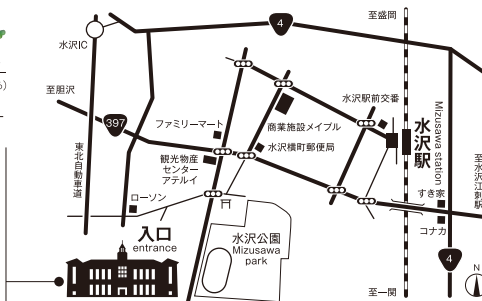

星空観察会 [19:00~21:00] ※中止の決定は17時に行います。

奥州
宇宙遊学館
特別公開

国立天文台
水沢
特別公開

岩手県南エリア
観光PRキャラクター
わんこ兄弟
(おもっち)

世界遺産平泉
PRキャラクター
ケロ平 (けるひら)

おもっち、ケロ平に会おう！
握手会・写真撮影会開催
[14:00~]

主催：いわて銀河フェスタ2015実行委員会 (国立天文台水沢VLBI観測所、奥州市、NPO法人イーハトーブ宇宙実践センター/奥州宇宙遊学館)

ツイッターは @IwateGingaFesta ウェブサイトでも情報公開中!

会場
国立天文台水沢
National Astronomical Observatory of Japan Mizusawa
奥州宇宙遊学館
Oshu Space and Astronomy Museum
岩手県奥州市水沢区星ガ丘町2-12
2-12, Mizusawaku Hoshigaokacho, Oshu, Iwate

いわて銀河フェスタ2015

宇宙の謎に挑む！宇宙の誕生と現在・・・

木村博士ってどんな人？水沢のZって何だろう？

～木村榮特別展示～ 場所：木村榮記念館

木村博士は地球のふらつきを研究し、Z項を発見しました。これは日本人による天文学への初めての画期的な貢献でした。特別展では普段公開していない手紙や写真などを展示いたしますので、過去の研究所の様子などにもぜひ触れてみてください。

特別内覧ツアー

木村榮記念館、VERAの電波望遠鏡を操作しているAOC（アレイオペレーションセンター）、全国の4つの電波望遠鏡を組み合わせる相関器室のお部屋をのぞいてみよう！

★当日10時からツアー申し込みができます。
ご家族皆さんでツアーにご参加下さい。

スパコン「アテルイ」ツアー

宇宙のいろいろな天体の計算をしている「アテルイ」をその中身まで間近で見よう！

★当日9時45分から整理券を配布します。
小学校低学年より小さい皆さんは保護者の方と一緒に来て下さい。

20mアンテナツアー

普段入ることのできない20mアンテナに潜入！中と一緒に探検しよう！

※当日10時から整理券を配布します。
小学校3年生以上で身長120cm以上対象。
小学生は保護者の方と一緒に。
安全のためくつで来て下さい。